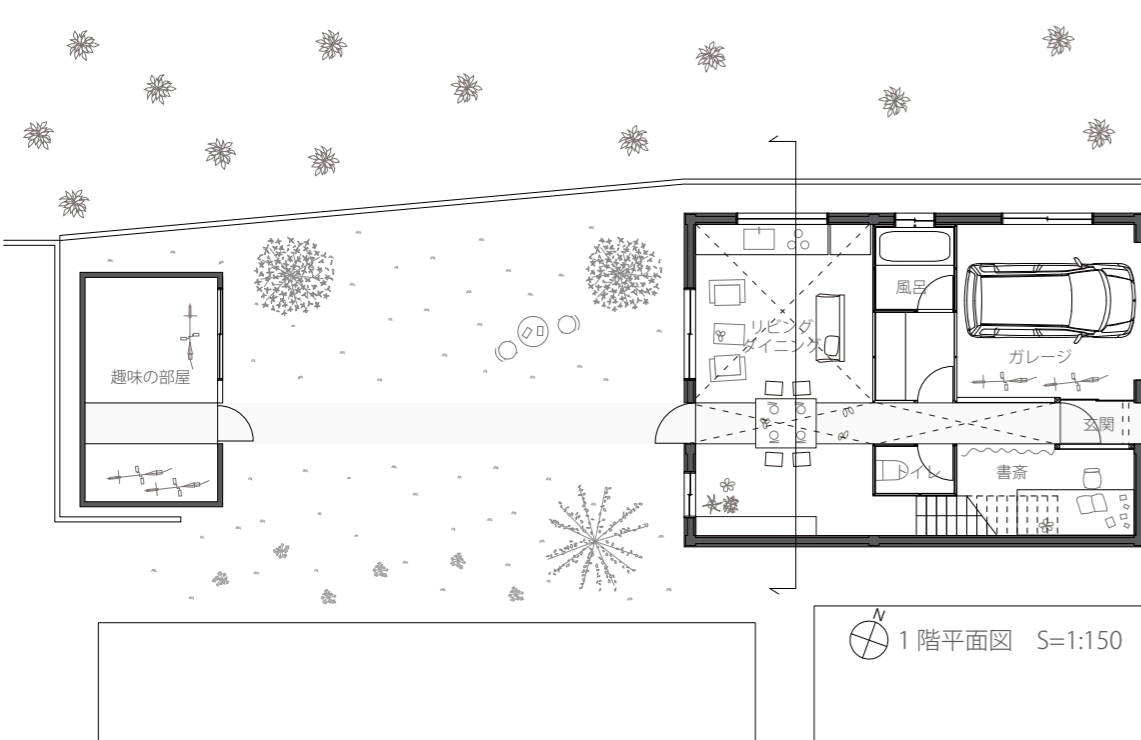

光路地のある家

秋田県鷹巣の閑静な住宅街にある民家のリノベーション。雪深いこの地域において、住宅は閉じた存在ではなく、周囲に対して開き、明るく振舞うべきであろう。周辺の住宅に比べて暗く、重たい印象のあるこの家に、前面道路から庭までのびる、光の降り注ぐ一本の路地のような空間を挿入する。この路地には光が溢れ、母屋で家族を繋ぐ場所になり、趣味の部屋とを繋ぐ庭としての振る舞いもするだろう。

1階平面図 S=1:150

2階平面図 S=1:150

断面図 S=1:150

南立面図 S=1:150