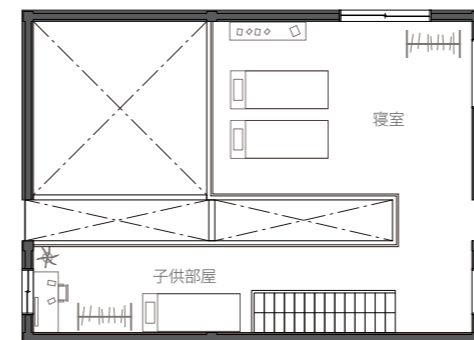

光路地のある家

秋田県鷹巣の閑静な住宅街にある民家のリノベーション。雪深いこの地域において、住宅は閉じた存在ではなく、周囲に対して開き、明るく振舞うべきであろう。周辺の住宅に比べて暗く、重たい印象のあるこの家に、前面道路から庭までのびる、光の降り注ぐ一本の路地のような空間を挿入する。この路地には光が溢れ、母屋で家族を繋ぐ場所になり、趣味の部屋とを繋ぐ庭としての振る舞いもするだろう。

1階平面図 S=1:150

2階平面図 S=1:150

断面図 S=1:150

南立面図 S=1:150