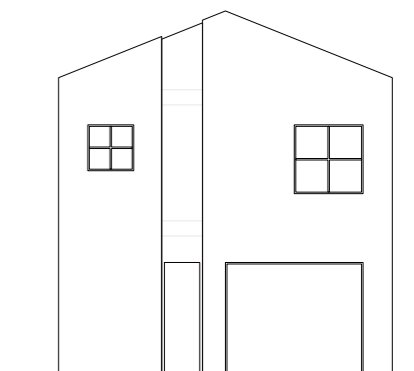

光路地のある家

秋田県鷹巣の閑静な住宅街にある民家のリノベーション。雪深いこの地域において、住宅は閉じた存在ではなく、周囲に対して開き、明るく振舞うべきであろう。周辺の住宅に比べて暗く、重たい印象のあるこの家に、前面道路から庭までのびる、光の降り注ぐ一本の路地のような空間を挿入する。この路地には光が溢れ、母屋で家族を繋ぐ場所になり、趣味の部屋とを繋ぐ庭としての振る舞いもするだろう。

1階平面図 S=1:150

2階平面図 S=1:150

断面図 S=1:150

南立面図 S=1:150