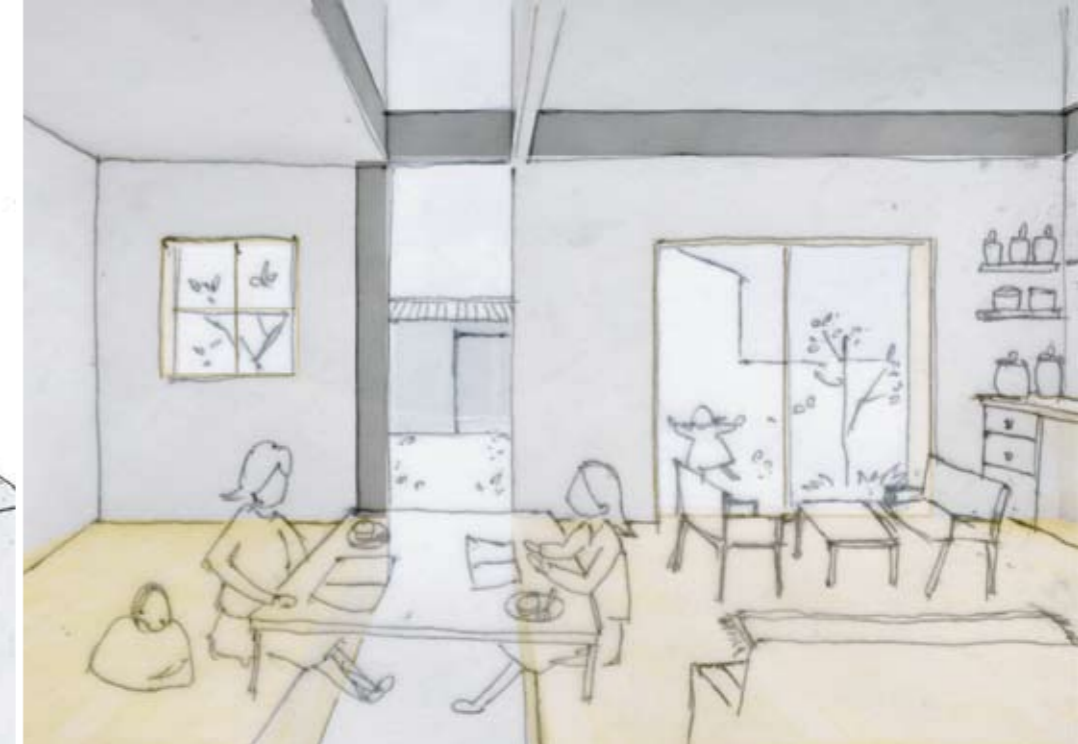

光路地のある家

秋田県鷹巣の閑静な住宅街にある民家のリノベーション。雪深いこの地域において、住宅は閉じた存在ではなく、周囲に対して開き、明るく振舞うべきであろう。周辺の住宅に比べて暗く、重たい印象のあるこの家に、前面道路から庭までのびる、光の降り注ぐ一本の路地のような空間を挿入する。この路地には光が溢れ、母屋で家族を繋ぐ場所になり、趣味の部屋とを繋ぐ庭としての振る舞いもするだろう。

1階平面図 S=1:150