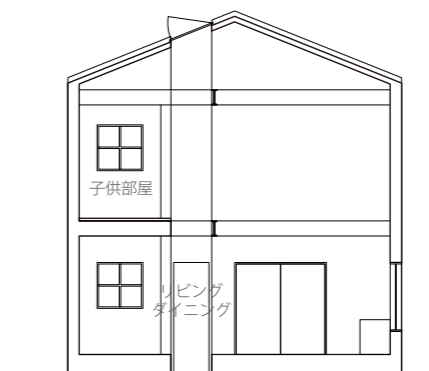

光路地のある家

秋田県鷹巣の閑静な住宅街にある民家のリノベーション。雪深いこの地域において、住宅は閉じた存在ではなく、周囲に対して開き、明るく振舞うべきであろう。周辺の住宅に比べて暗く、重たい印象のあるこの家に、前面道路から庭までのびる、光の降り注ぐ一本の路地のような空間を挿入する。この路地には光が溢れ、母屋で家族を繋ぐ場所になり、趣味の部屋とを繋ぐ庭としての振る舞いもするだろう。

1階平面図 S=1:150

2階平面図 S=1:150

断面図 S=1:150

南立面図 S=1:150